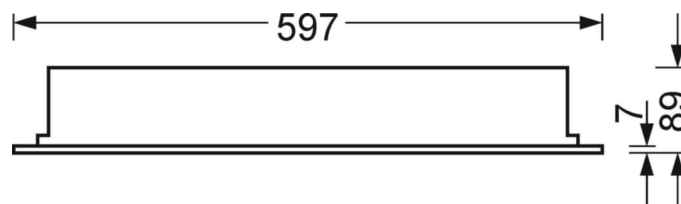

DEEP-LINK

<https://www.regiolum.de/ru/article/72560016680>

Ссылка LED 4000lm 840
ηLB 100 %
Φ ↓↑ 100 % / 0 %
UGR поп./вдоль 21.3 / 21.4

Механика

цвет корпуса	белый стандартный для электротехники RAL 9016
размеры (LxWxH/DxH)	597mm x 597mm x 89mm
Глубина	82mm
Потолочная система	подвесные потолки с видимыми несущими траверсами [s-TS] (600x600мм), Скрыто-симметричная траверсная конструкция [VS] (600x600мм), потолки с вырезами (AD)
вырез в потолке (ДхШ/диам.)	585mm x 585mm
глубина встройки	150mm [AD]; 250mm [s-TS]; 150mm [s-TS] min; 150mm [VS]
вес (нетто)	5.3kg
Вид монтажа	Вкладная установка, настенная установка отдельных светильников

размеры

L	597 mm	Длина
B	597 mm	Ширина
H	89 mm	Высота
T	82 mm	Глубина
DA(L)	585 mm	Сечение, длина
DA(B)	585 mm	Сечение, ширина
DS min	15 mm	Минимальная толщина потолка
DS max	40 mm	Максимальная толщина потолка
Et(min)	150 mm	Минимальное расстояние от потолка - минимальный размер (видим)
Et(AD)	150 mm	Минимальное расстояние от потолка (потолки с вырезом)
Et(TS)	250 mm	Минимальное расстояние от потолка - рекомендуемое (видимый T-про
Et(VS)	150 mm	Минимальное расстояние от потолка (скрытая симметричная конструк
MLTS1	600 mm	Модульный размер, длина (видимый T-профиль)
MLTS_1/2	600	Модульный размер, длина (видимый T-профиль) 1/2
MLVS	600 mm	Модульный размер, длина (скрытая симметричная конструкция)
MBTS1	600 mm	Модульный размер, ширина (видимый T-профиль)
MBTS_1/2	600	Модульный размер, ширина (видимый T-профиль) 1/2
MBVS	600 mm	Модульный размер, ширина (скрытая симметричная конструкция)