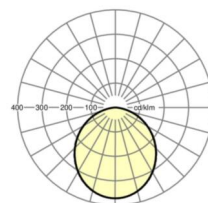

параметры

номер заказа	72560016680
код EAN	4020863289349
номер таможенного тарифа	94051190
Знак прохождения контроля	IP 54, класс защиты I, F, Кровля класса F, HACCP DIN10500/Food/IFS/BRC, Indoor, CE
Степень ударопрочности IK	IK02
Температура окружения	ta 25°C
Особые свойства	Готовность к IoT «Ready for IoT»
Гарантийный срок	5 лет
Государственные программы поддержки	BEG - государственные субсидии для энергосберегающих зданий (действительна только для Германии)

электротехника

Балласт	Электронный драйвер DALI2 (1 штука)
Мощность системы	32W
сетевое напряжение	230V/50Hz
автоматический предохранитель (пусковой ток)	13 штук/B10, 21 штук/B16, 21 штук/C10, 35 штук/C16
класс энергосбережения/Источник света	C

Оптика

Оснастка	LED, цветопередача/оттенок света CRI ≥ 80 / 4000K
Допуск для координаты цветности (MacAdam)	3SDCM
Номинальный световой поток	4042lm
Срок службы LED	50000h L80/B10 (Tq 25°C)
светоотдача светильников	125lm/W
UGR поп./вдоль	21.3 / 21.4

DEEP-LINK

<https://www.regiolum.de/ru/article/72560016680>